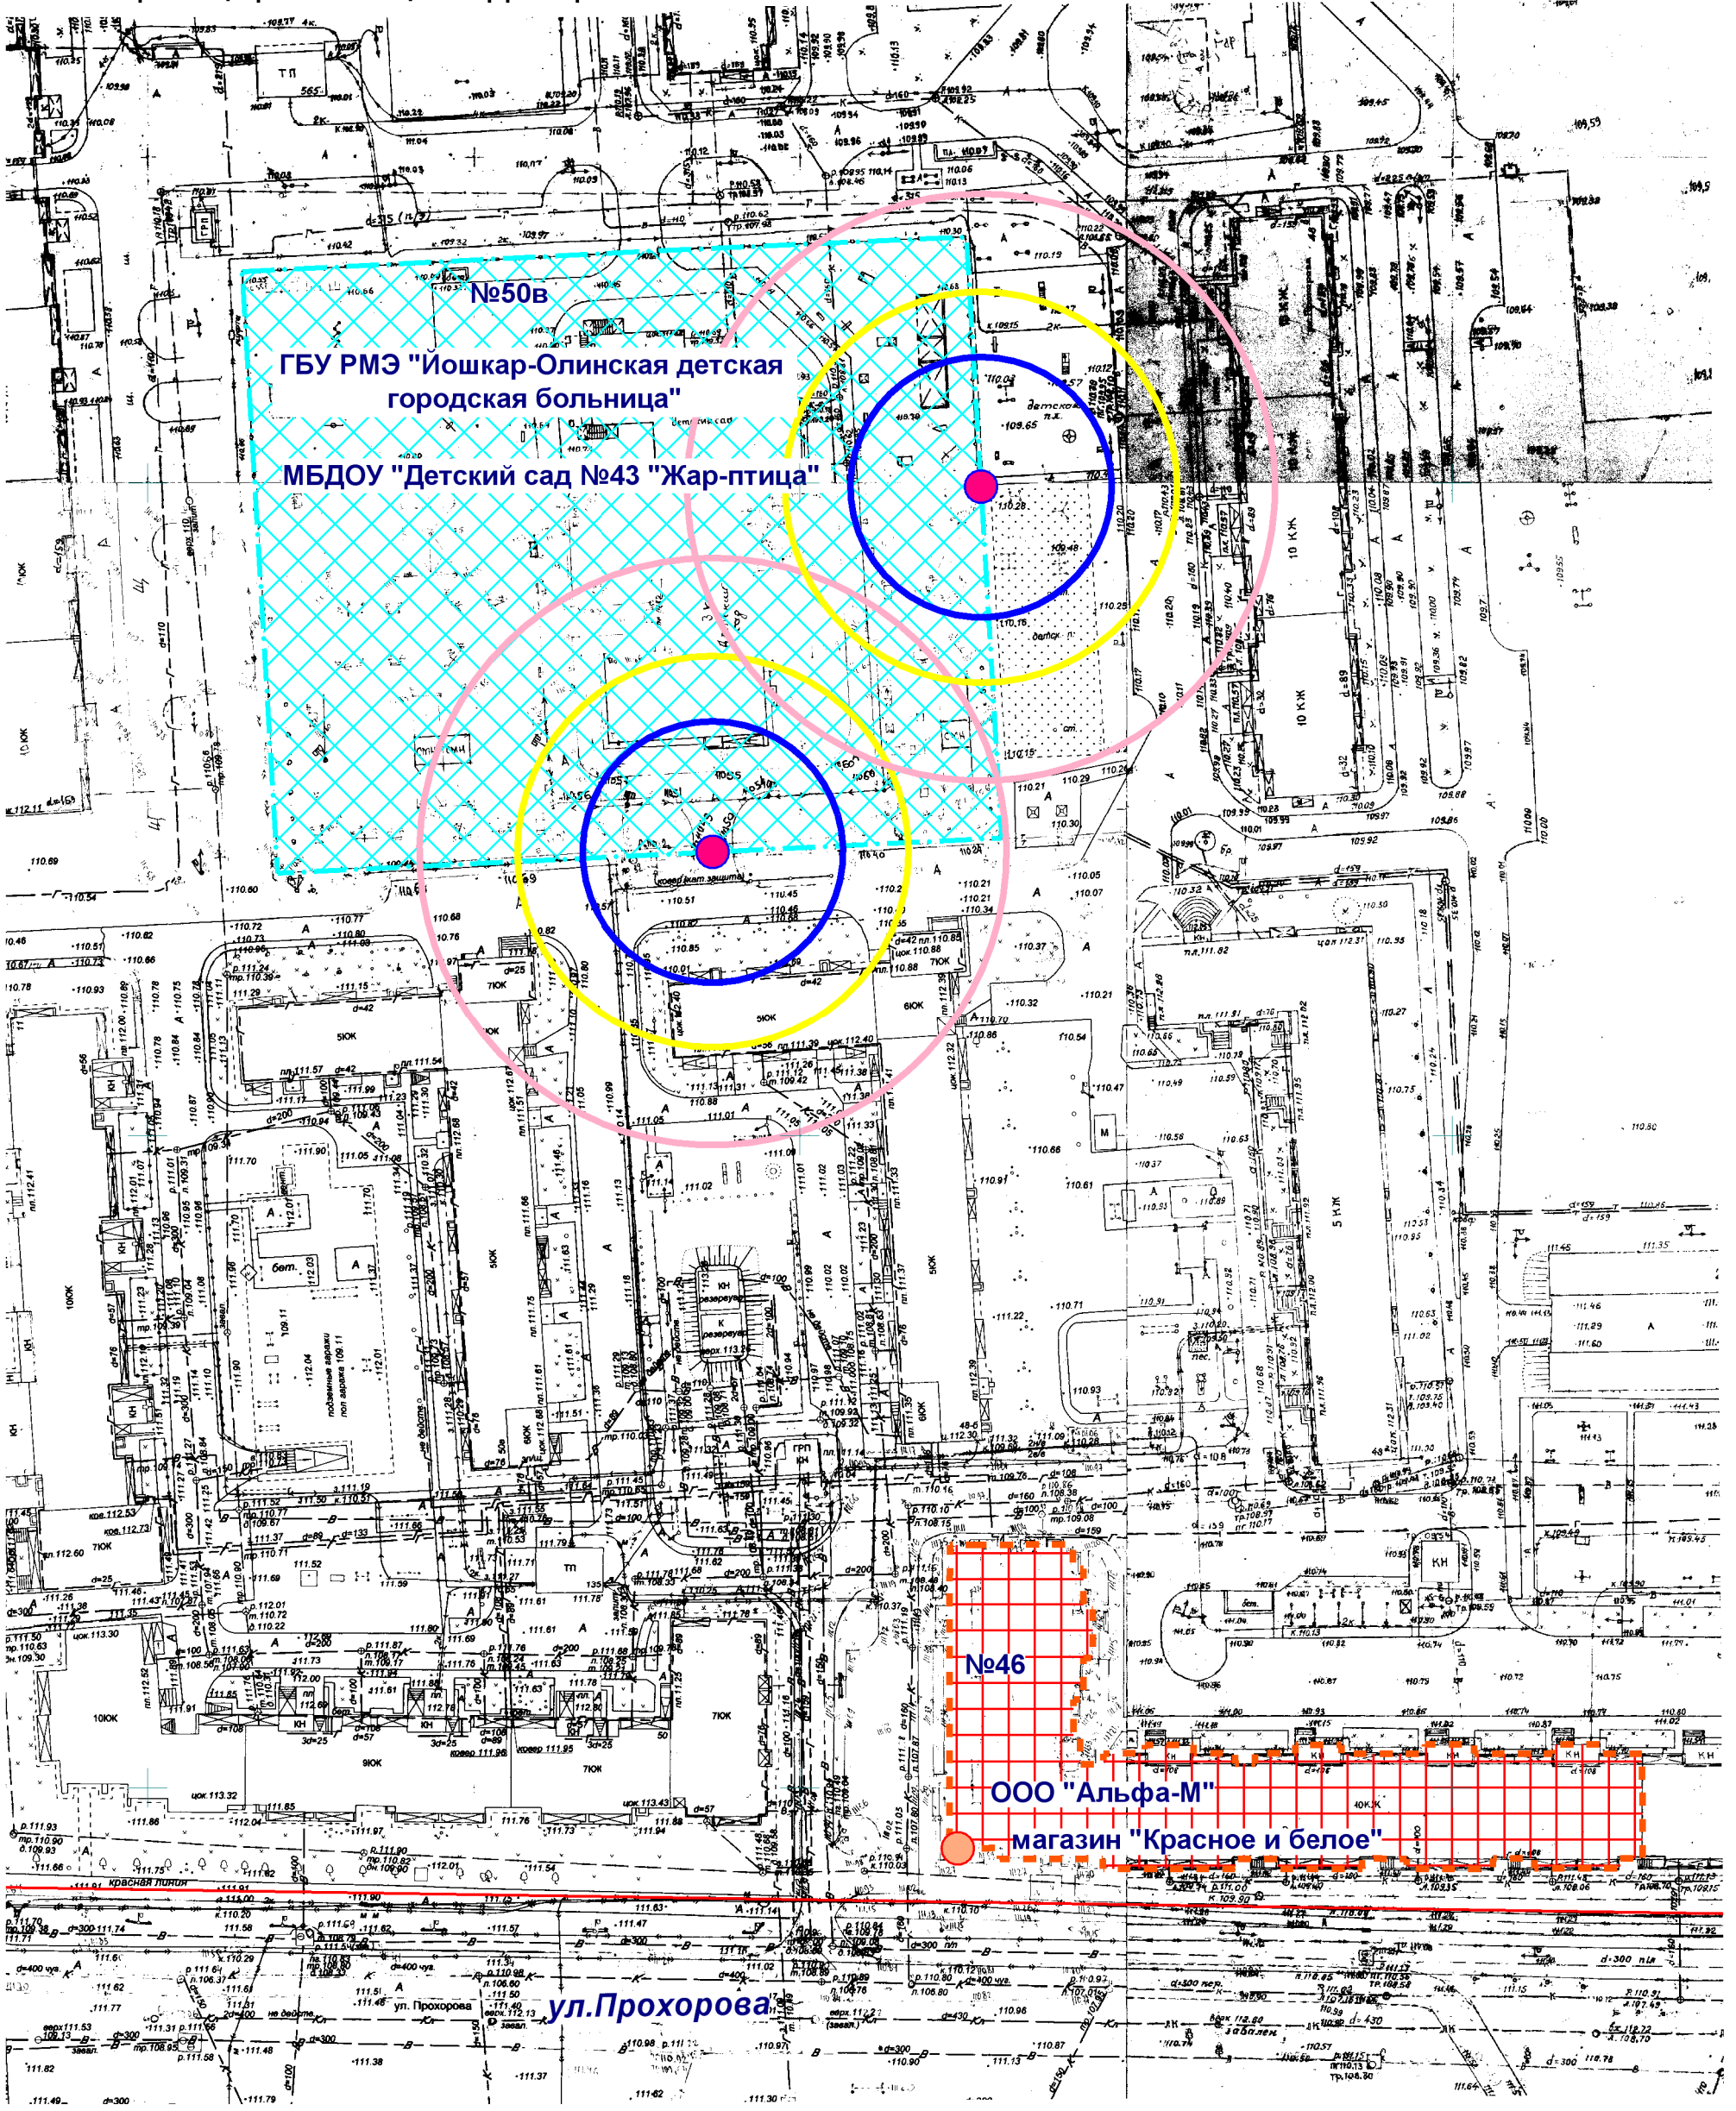

Схема границ прилегающих территорий

- Входы на объект
- Входы в предприятие торговли
- Территория объекта
- Предприятие торговли
- Радиус 30 м
- Радиус 20 м
- Радиус 45 м

МУП "АРХИТЕКТОР"		Заказчик: ООО "Альфа-М"			
Директор	Парманов	Объект: МБДОУ "Детский сад №43 "Жар-птица"			
И.о.нач. ОИРД	Казакова	местоположение: РМЭ, г.Июшкар-Ола, ул. Прохорова, д. 50в			
		ГБУ РМЭ "Июшкар-Олинская детская городская больница"			
		местоположение: РМЭ, г.Июшкар-Ола, ул. Прохорова, д. 50в			
		Масштаб	Дата	Номер	Листов
Исполнитель	Кириллова	1:1000	27.05.2019	19-268	1